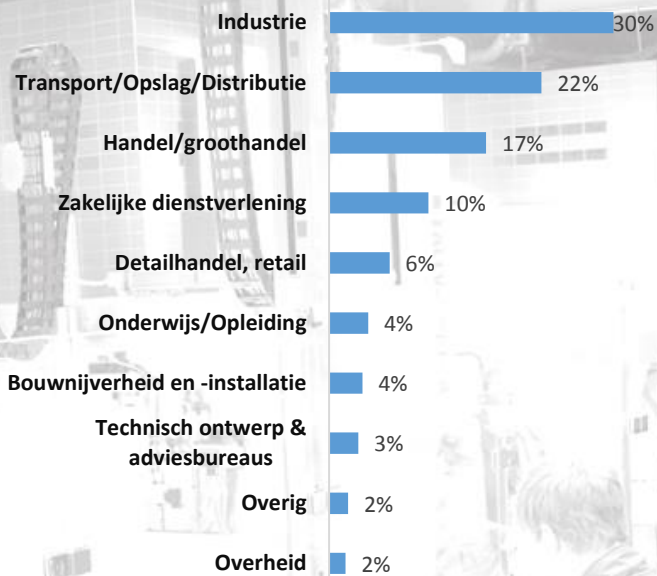

LOGISTICA 2017

28 - 30 NOVEMBER JAARBEURS | UTRECHT

FACTS & FIGURES woensdag 28 t/m donderdag 30 november

Sector waar bezoeker werkzaam is

Functie van de bezoekers (Top 10)

Aantal bezoekers

Dinsdag	4.616
Woensdag	6.140
Donderdag	4.661
Totaal	15.417