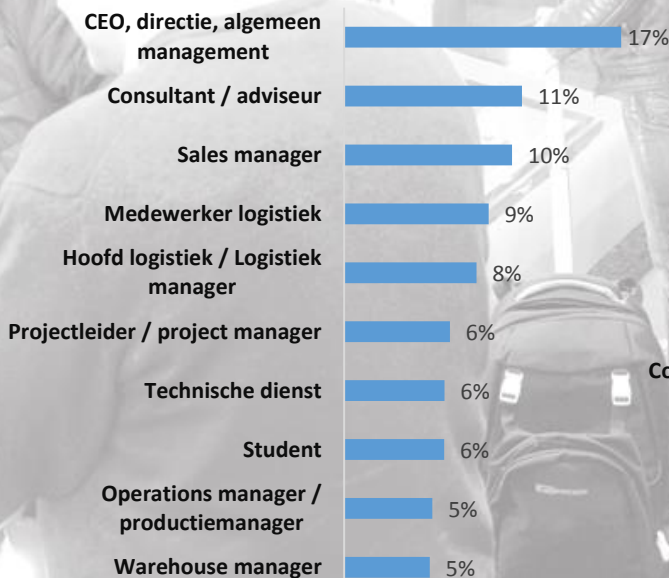

LOGISTICA 2017

28 - 30 NOVEMBER JAARBEURS | UTRECHT

FACTS & FIGURES woensdag 28 t/m donderdag 30 november

Sector waar bezoeker werkzaam is

Functie van de bezoekers (Top 10)

Aantal bezoekers

Dinsdag	4.616
Woensdag	6.140
Donderdag	4.661
Totaal	15.417